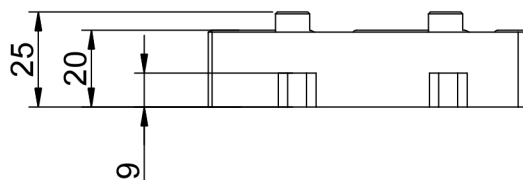

ROLDANA SD2581/S3

Características

Componentes	Matéria-prima
Caixa	Polimero
Garfo	Polimero
Rodízio	Polimero
Porca M5	Inox
Parafuso M5x25	Inox
Parafuso A4.2x19	Inox

Carga (máx.)	
20 Kg por roldana	

Embalagem	10 roldanas
-----------	-------------

Codificação		
Cor	Udinese	Catálogo
PRT	9500187	ROLS2581S3E10

Aplicação

escala 1:1

Dimensões

escala 1:2

PORTA E JANELA
DE CORRER
GOLD

UDINESE
ASSA ABLÖY