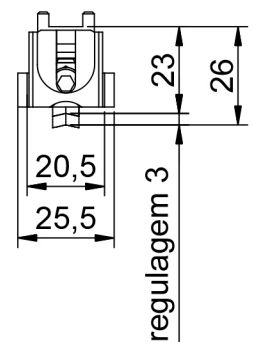

ROLDANA SD2581/S3

Características

Componentes	Matéria-prima
Caixa	Polimero
Garfo	Polimero
Rodízio	Polimero
Porca M5	Inox
Parafuso M5x25	Inox
Parafuso A4.2x19	Inox

Carga (máx.)	
20 Kg por roldana	

Embalagem	10 roldanas
-----------	-------------

Codificação		
Cor	Udinese	Catálogo
PRT	9500187	ROLS2581S3E10

Aplicação

escala 1:1

Dimensões

escala 1:2

PORTA E JANELA
DE CORRER
GOLD

UDINESE
ASSA ABLÖY