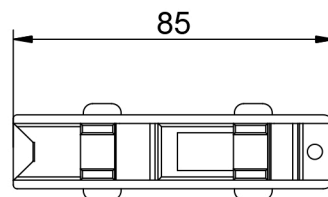

ROLDANA SD2581/S3

Características

Componentes	Matéria-prima
Caixa	Polimero
Garfo	Polimero
Rodízio	Polimero
Porca M5	Inox
Parafuso M5x25	Inox
Parafuso A4.2x19	Inox

Carga (máx.)	
20 Kg por roldana	

Embalagem	10 roldanas
-----------	-------------

Codificação		
Cor	Udinese	Catálogo
PRT	9500187	ROLS2581S3E10

Aplicação

escala 1:1

Dimensões

escala 1:2

PORTA E JANELA
DE CORRER
GOLD

UDINESE
ASSA ABLÖY