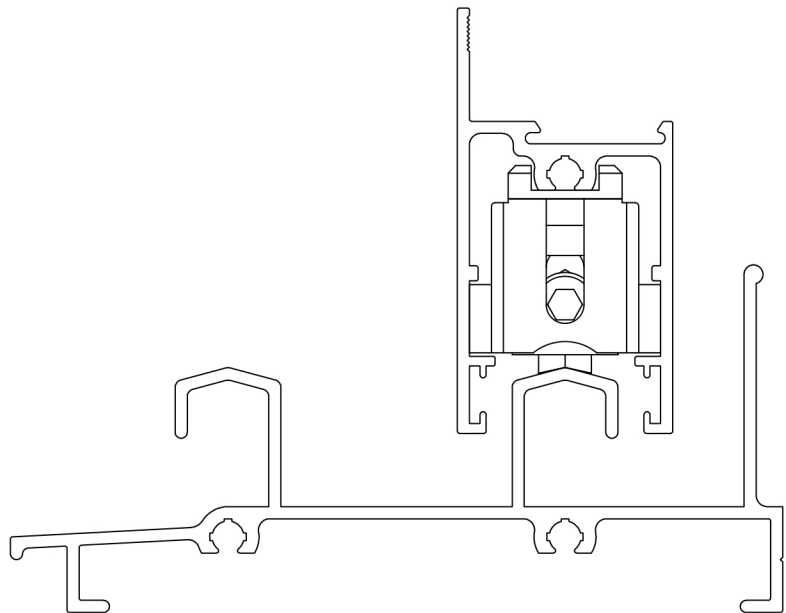

ROLDANA SD2581/S3

Características

Componentes	Matéria-prima
Caixa	Polimero
Garfo	Polimero
Rodízio	Polimero
Porca M5	Inox
Parafuso M5x25	Inox
Parafuso A4.2x19	Inox

Carga (máx.)	
20 Kg por roldana	

Embalagem	10 roldanas
-----------	-------------

Codificação		
Cor	Udinese	Catálogo
PRT	9500187	ROLS2581S3E10

Aplicação

escala 1:1

Dimensões

escala 1:2

PORTA E JANELA
DE CORRER
GOLD

UDINESE
ASSA ABLÖY