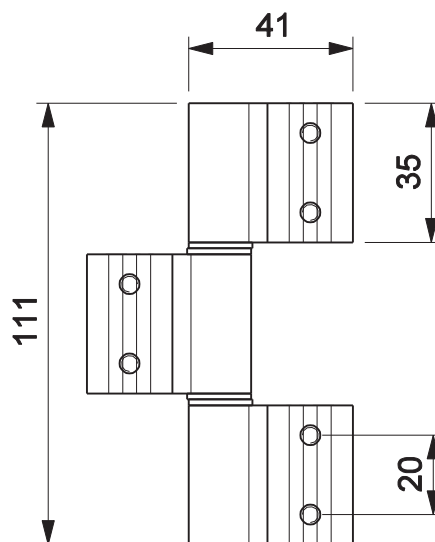

## Características

Componentes	Matéria-prima
Abas	Alumínio
Eixo	Alumínio
Buchas	Polímero

Componente de fixação	Dimensão	Qtde.
Parafuso	M6x7 allen s/cab. inox	18

Embalagem com 3 dobradiças desmontadas	9 abas
	6 buchas curtas
	6 buchas longas
	3 eixos
	18 parafusos

Codificação			
Cor	Udinese	Catálogo	Alcoa
BCO	9301741	DOB8407000BCOE3	DOB-840
BP3	9302243	DOB8407000BP3E3	
PRA	9302220	DOB8407000PRAE3	
PTF	9302175	DOB8407000PTFE3	

Carga máxima por folha = 60 kg  
(utilizando 3 dobradiças por folha)

escala 1:2

**PORTA CAMARÃO**  
LINHA SUPREMA

**UDINESE**

20.18.2