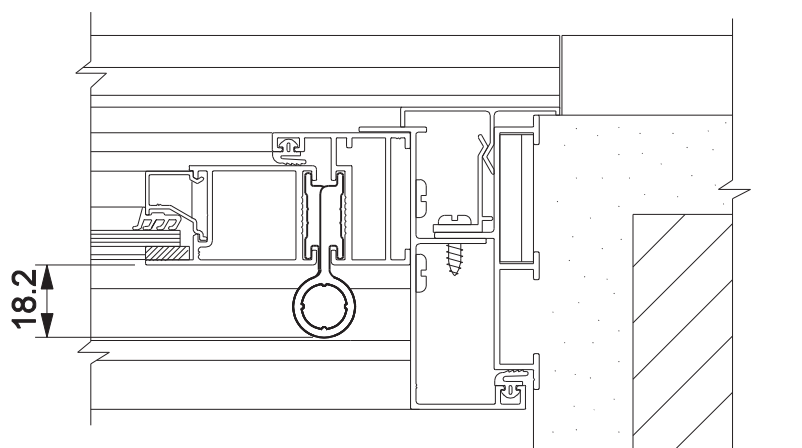

## APLICAÇÃO

escala 1:2

## Características

Componentes	Matéria-prima
Abas	Alumínio
Eixo	Alumínio
Buchas	Polímero

Componente de fixação	Dimensão	Qtde.
Parafuso	M6x7 allen s/cab. inox	18

Embalagem com 3 dobradiças desmontadas	9 abas
	6 buchas curtas
	6 buchas longas
	3 eixos
	18 parafusos

Codificação			
Cor	Udinese	Catálogo	Alcoa
BCO	9301741	DOB8407000BCOE3	DOB-840
BP3	9302243	DOB8407000BP3E3	
PRA	9302220	DOB8407000PRAE3	
PTF	9302175	DOB8407000PTFE3	

Carga máxima por folha = 60 kg  
(utilizando 3 dobradiças por folha)

escala 1:2

**PORTA CAMARÃO**  
LINHA SUPREMA

**UDINESE**

20.18.2