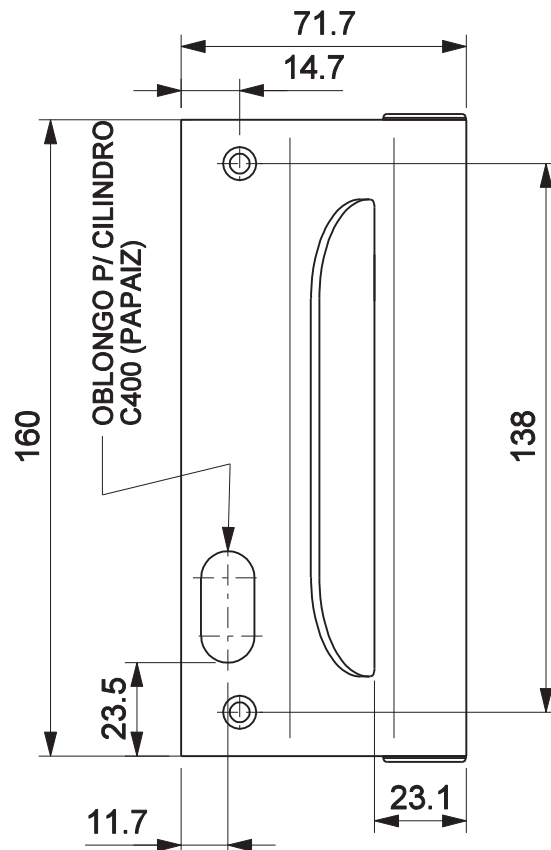

PUXADOR 657/815

Aplicação

escala 1:2

Características

Componentes	Matéria-prima
Estrutura	Alumínio
Tampas	Polímero

Componente de fixação	Dimensões	Qtde
Rebite Pop	Ø4,7x12 cab. esc.	2

Embalagem	1 puxador
	2 rebites pop

Codificação				
Versão	Cor	Udinese	Catálogo	Alcoa
Direita	BCO	9203191	PUX657815DBCO	
	BP3	9209839	PUX657815DBP3	
	PRA	9209729	PUX657815DPRA	
	PTF	9209456	PUX657815DPTF	
Esquerda	BCO	9203192	PUX657815EBCO	
	BP3	9209840	PUX657815EBP3	
	PRA	9209731	PUX657815EPRA	
	PTF	9209457	PUX657815EPTF	

Obs.: aplicação fechadura 815

PORTA DE CORRER
LINHA SUPREMA

sem escala

PUXADOR escala 1:2

UDINESE