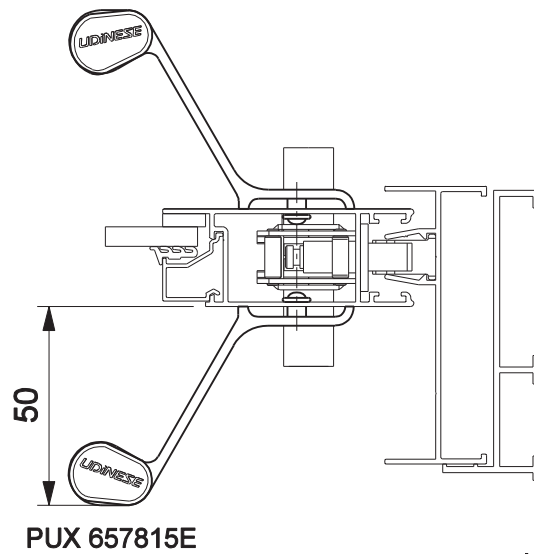

PUXADOR 657/815

Aplicação

escala 1:2

Características

Componentes	Matéria-prima
Estrutura	Alumínio
Tampas	Polímero

Componente de fixação	Dimensões	Qtde
Rebite Pop	Ø4,7x12 cab. esc.	2

Embalagem	1 puxador
	2 rebites pop

Codificação				
Versão	Cor	Udinese	Catálogo	Alcoa
Direita	BCO	9203191	PUX657815DBCO	
	BP3	9209839	PUX657815DBP3	
	PRA	9209729	PUX657815DPRA	
	PTF	9209456	PUX657815DPTF	
Esquerda	BCO	9203192	PUX657815EBCO	
	BP3	9209840	PUX657815EBP3	
	PRA	9209731	PUX657815EPRA	
	PTF	9209457	PUX657815EPTF	

Obs.: aplicação fechadura 815

PORTA DE CORRER
LINHA SUPREMA

sem escala

PUXADOR escala 1:2

UDINESE